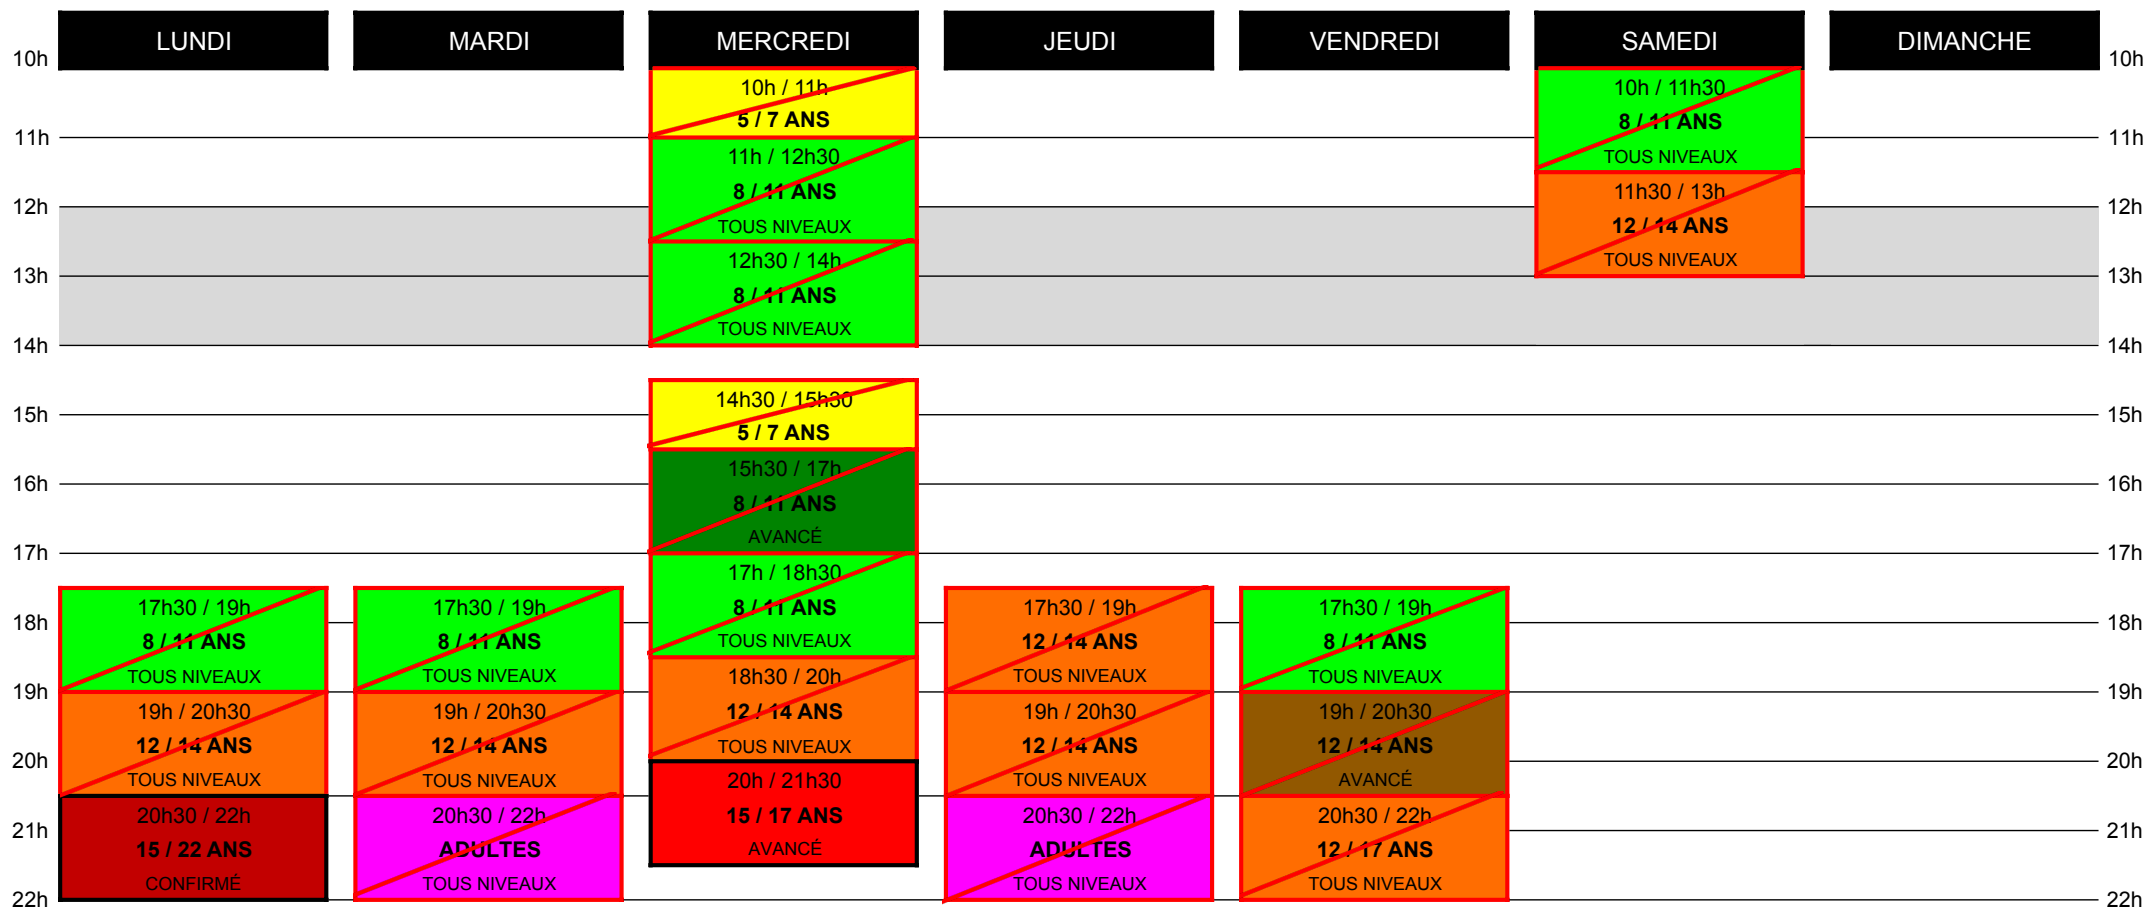

# WEST COAST ACADEMY CHOLET

PLANNING DES COURS SAISON 2022 / 2023

	5 / 7 ans	Tous niveaux
	8 / 11 ans	Tous niveaux
	8 / 11 ans	Avancé

	12 / 14 / 17 ans	Tous niveaux
	12 / 14 ans	Avancé
	15 / 17 ans	Avancé

	15 / 22 ans	Confirmé
	Adultes	Tous niveaux

Cours complet